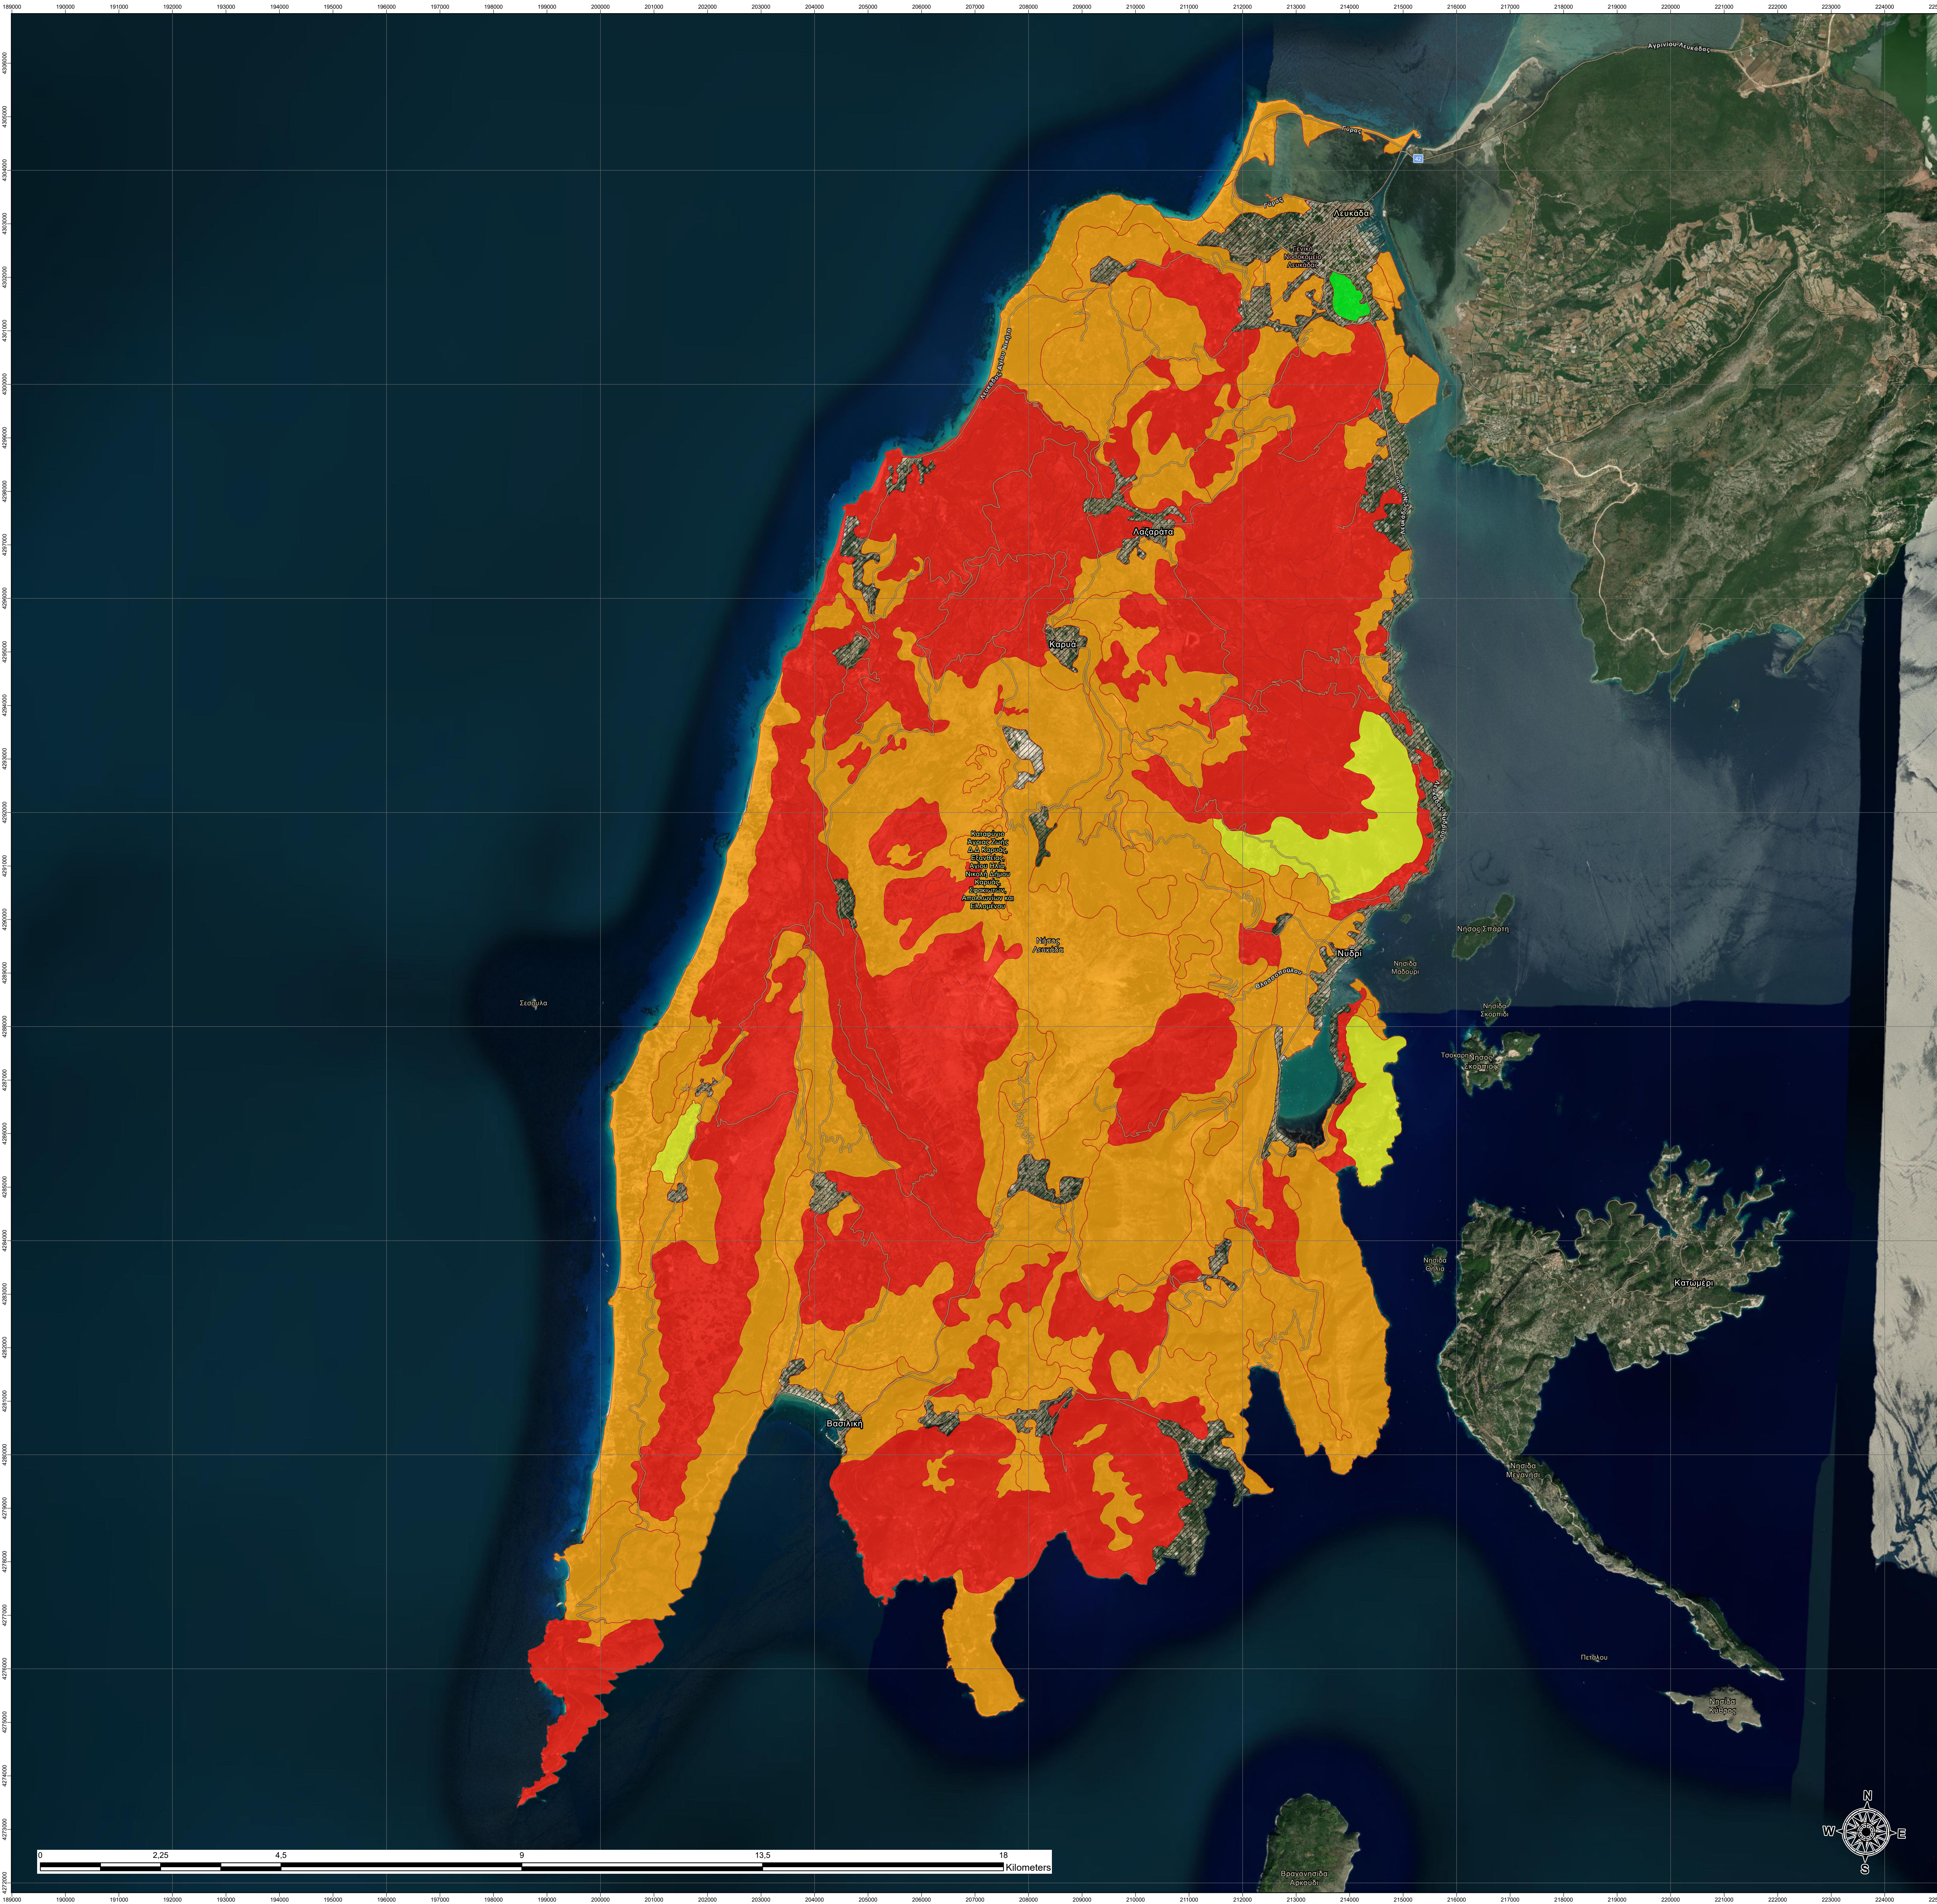

Τίτλος: Θεματικός χάρτης διαθέσιμου ψευδαργύρου (0-30εκ.) νήσου Λευκάδας

Υπόμνημα

Διαθεσιμος Ψευδάργυρος (mg/
kg)

- ≤1 (Πολύ χαμηλός)
- 1,1 - 2,9 (Χαμηλός)
- 3,0 - 5,0 (Μέτριος/ικανοποιητικός)
- 5,1 - 8,0 (Πλούσιο)
- >8,1 (Πολύ υψηλός)

- Χαρτογραφική Εδαφική Μονάδα
- Αστικό

Ομάδα Χαρτογράφησης: Ζάγκλης Γεώργιος, Κολοβός Χρόνης, Τσιτσέλης Γεράσιμος

Συντάκτες: Κολοβός Χρόνης, Ζάγκλης Γεώργιος, Τσιτσέλης Γεράσιμος

Spatial Reference: Greek Grid

Τίτλος έργου: ΒΙΟΝΙΑΝ «Δράσεις προστασίας και ανάδειξης βιοοικολογίας οικοσυστημάτων και περιοχών φυσικού κάλλους της Περιφέρειας Ιονίων Νήσων μέσω "έξυπνων" συστημάτων εντοπισμού, καταγραφής, ψηφιακής χαρτογράφησης και διαχείρισης πιέσεων»

ΕΠΙΧΕΙΡΗΣΙΑΚΟ ΠΡΟΓΡΑΜΜΑ "ΙΟΝΙΑ ΝΗΣΙΑ 2014-2020"
Με την συγχρηματοδότηση της Ελλάδας και της Ευρωπαϊκής Ένωσης

ανάπτυξη - εργασία - αλληλεγγύη